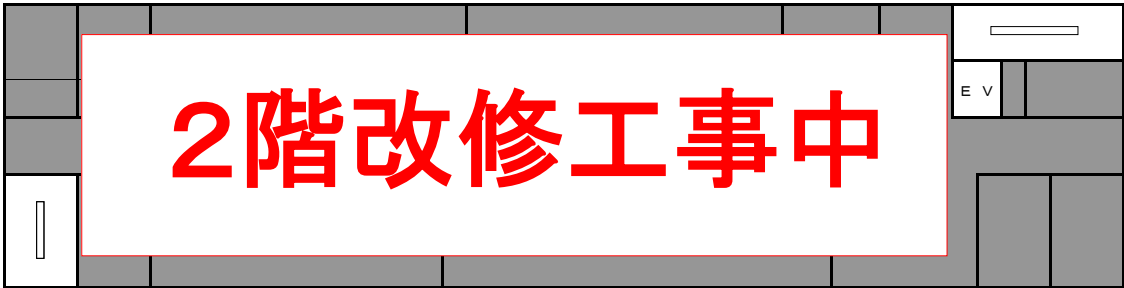

# 上三川町庁舎仮配置図

ランチルーム出入口

## ◆ 1 階

## ◆ 2 階

## ◆ 3 階