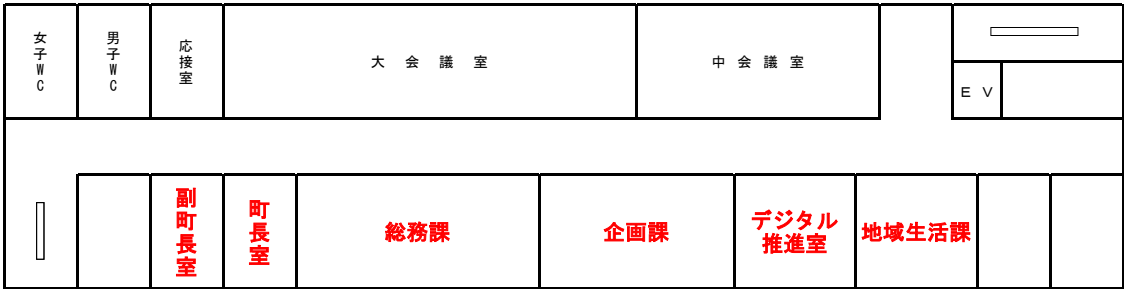

# 上三川町庁舎仮配置図

ランチルーム出入口

## ◆ 1 階

## ◆ 2 階

## ◆ 3 階