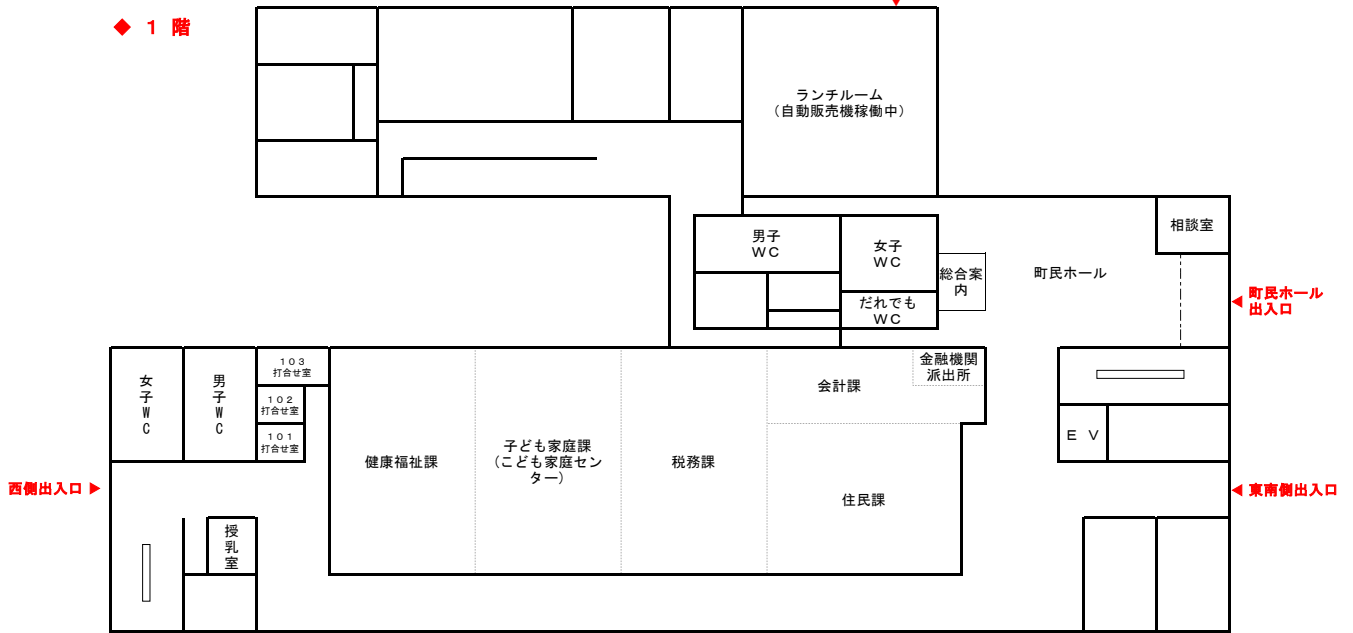

# 上三川町庁舎仮配置図

ランチルーム出入口

## ◆ 1 階

## ◆ 2 階

## ◆ 3 階