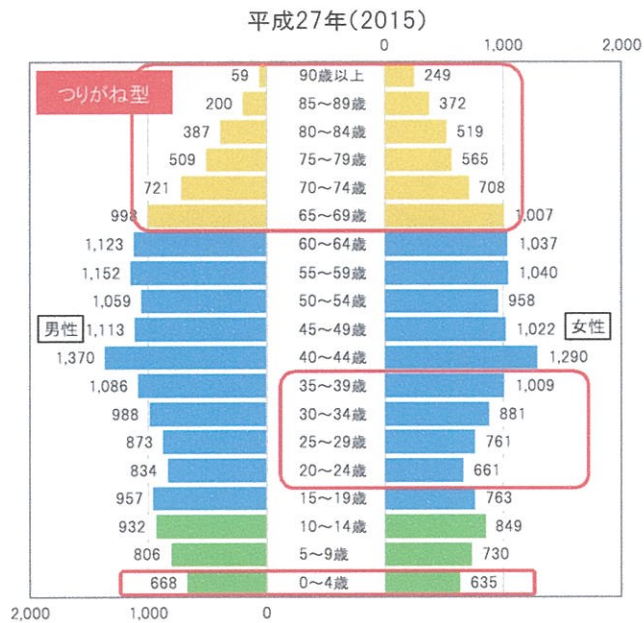

【人口ピラミッドの推移】

資料：国勢調査、
国立社会保障・人口問題研究所推計値