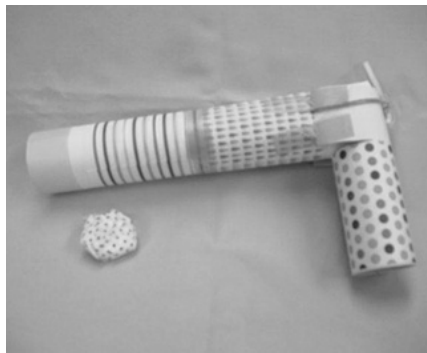

きまぐれ工作会

「きまぐれこたて」 日時〓4月27日(日) 午後3時～
場所〓図書館 南館
材料無料、要申込。

★読書貯金開催中!

本を借りてポイントを貯めて景品と交換しよう!
対象〓CD、DVD以外の本、雑誌等
期間〓5月11日(日)まで