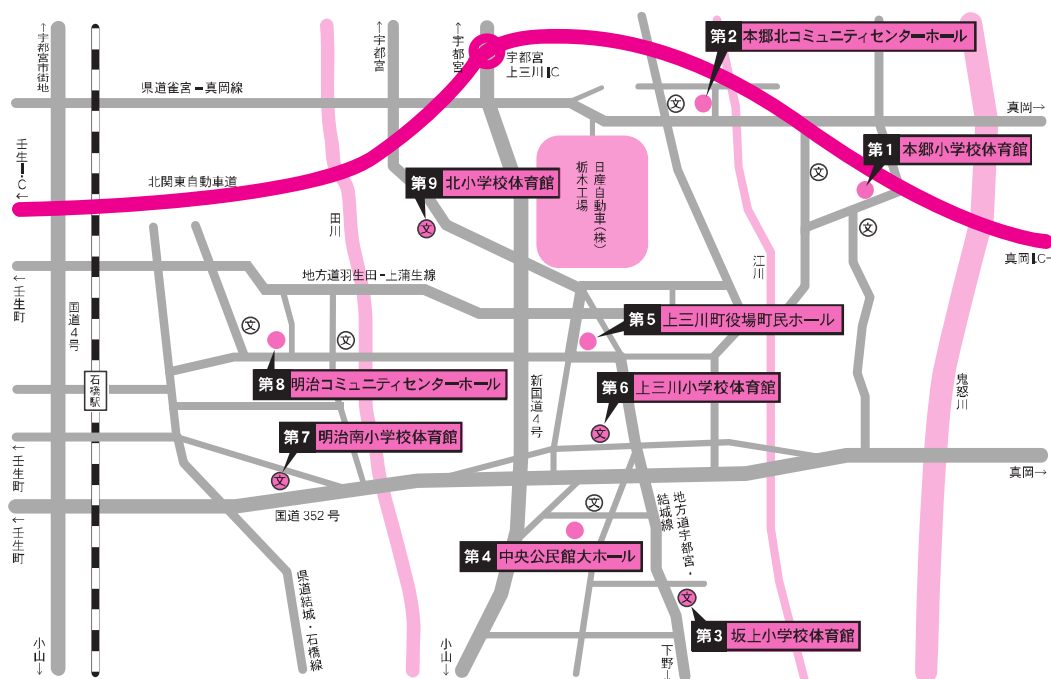

投票区及び投票区域一覧表

投票区	投票所名	区 域
第1投票区	本郷小学校体育館 (上三川町大字東蓼沼251番地)	上郷1区・上郷2区・上郷3区・上郷4区・上郷5区・西蓼沼・東蓼沼西・東蓼沼東・中根・向川原・東汗東・東汗西・上文挾
第2投票区	本郷北コミュニティセンターホール (上三川町大字西汗1528番地1)	西木代・西汗上東・西汗上西・西汗下・磯岡・美里・露無・本郷台第1・本郷台第2・本郷台第3・ひがしはら
第3投票区	坂上小学校体育館 (上三川町大字坂上628番地)	三ツ家・常光坊・五分一・三村・坂上本田・坂上河原・三本木・雇用促進住宅南
第4投票区	中央公民館大ホール (上三川町大字上三川3970番地)	下町1区・下町2区・下町3区・下町4区・下町5区・下蒲生
第5投票区	上三川町役場町民ホール (上三川町しらさぎ一丁目1番地)	上町・峰町・上蒲生南・しらさぎ・マロニエプラザ・並木・殿山寮・上三川寮・白鷺寮
第6投票区	上三川小学校体育館 (上三川町大字上三川4594番地)	中町・大町・東館北部・東館南部・泉町・井戸川・愛宕町・桃畑・睦淵・ビレッジハウス上三川・友愛苑
第7投票区	明治南小学校体育館 (上三川町大字多功1412番地)	天神町・西町・本町・城台・下多功・多功下坪・下梁・川中子1区(地番1～199)・間の田・西浦・富士見台・県営かみのかわ住宅
第8投票区	明治コミュニティセンターホール (上三川町大字大山558番地1)	大山第1・大山第2・大山第3・大山第4・上梁・川中子1区(地番200～)・川中子2区・下神主・上神主・鞘堂・薄市・トータスホーム・ゆうきが丘第1・ゆうきが丘第2・ゆうきが丘第3・ゆうきが丘第4・ゆうきが丘第5
第9投票区	北小学校体育館 (上三川町大字上蒲生1725番地)	願成寺・上蒲生北・日産第3・上蒲生東・川中子3区・石田下坪・西田南・西田北・島崎・石田上坪・十三塚

投票所のご案内