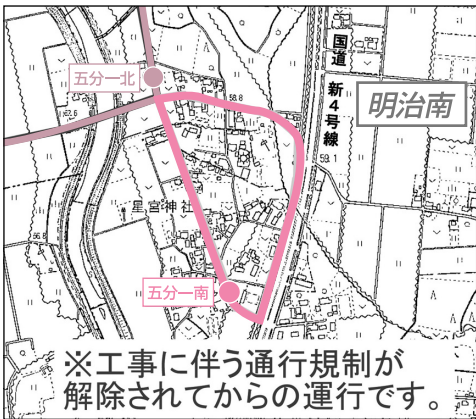

### 【本郷線】

夢沼緑地公園  
バス停が廃止になります。

### 【明治北線】

- ① 願成寺公民館、第3アパート、石田東公園南の各バス停が廃止になり、県道(宇都宮・結城線)を運行します。
- ② 上神主公民館、上神主北の各バス停が廃止になり、路線が短縮されます。
- ③ 石橋駅東口まで路線を延長します。

### 【明治南線】

- ① 大山内は経由しませんので、ご注意ください。(新たに明治北線が経由いたします。)
- ② 下多功公民館、農村公園の各バス停は廃止になり県道(結城・石橋線)を運行します。
- ③ 五分一地内の一部を運行します。(ただし、工事に伴う通行規制が解除されてからの運行です。)