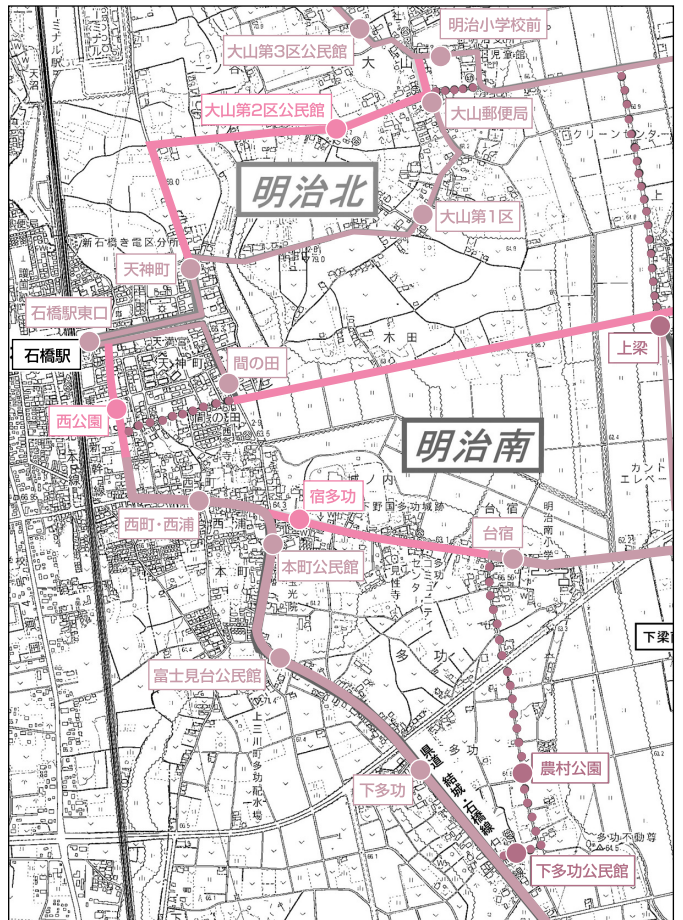

○運行順路を一部変更します。

【明治北線】

1. 第2便(11時45分発)が左回り、第3便(14時35分発)が右周りへ変更になります。

○回数券を販売します。

100円券が11枚綴りになった回数券を1,000円で販売します。お買い求めは巡回バスの乗務員にお申し付けください。

※上三川いきいきプラザの発車時刻は変更になりません。

▼問い合わせ先

企画課 政策調整係

☎ 9118