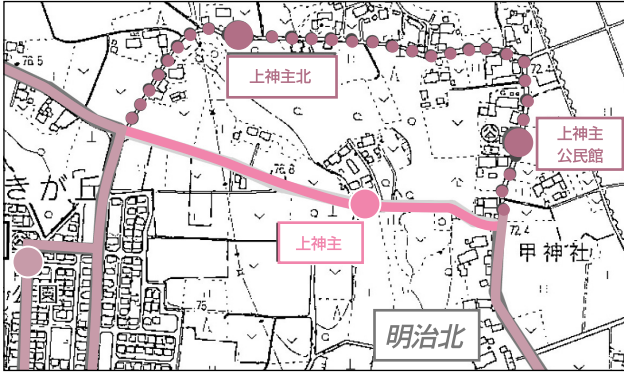

平成22年3月30日から巡回バスの運行内容が一部変更になります

明治北線も石橋駅東口へ運行開始

○路線を一部変更します。

【本郷線】

夢沼緑地公園
バス停が廃止になります。

【明治北線】

- ① 願成寺公民館、第3アパート、石田東公園南の各バス停が廃止になり、県道(宇都宮・結城線)を運行します。
- ② 上神主公民館、上神主北の各バス停が廃止になり、路線が短縮されます。
- ③ 石橋駅東口まで路線を延長します。

【明治南線】

- ① 大山内は経由しませんので、ご注意ください。(新たに明治北線が経由いたします。)
- ② 下多功公民館、農村公園の各バス停は廃止になり県道(結城・石橋線)を運行します。
- ③ 五分一地内の一部を運行します。(ただし、工事に伴う通行規制が解除されてからの運行です。)