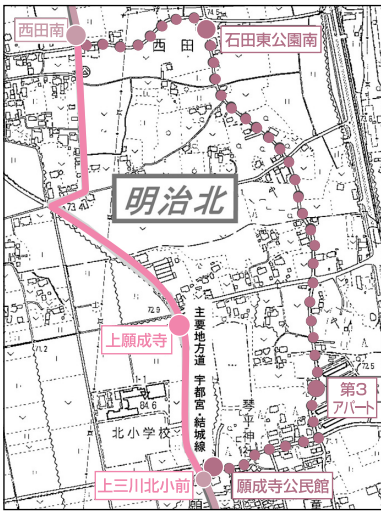

○運行順路を一部変更します。

【明治北線】

1. 第2便(11時45分発)が左回り、第3便(14時35分発)が右周りへ変更になります。

○回数券を販売します。

100円券が11枚綴りになった回数券を1,000円で販売します。お買い求めは巡回バスの乗務員にお申し付けください。

※上三川いきいきプラザの発車時刻は変更になりません。

▼問い合わせ先

企画課 政策調整係

☎ 9118