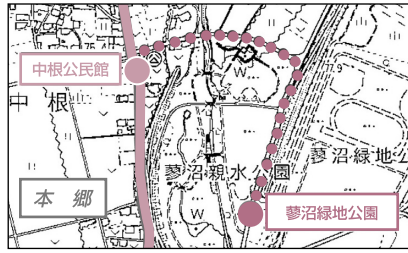

平成22年3月30日から巡回バスの運行内容が一部変更になります

明治北線も石橋駅東口へ運行開始

○路線を一部変更します。

【本郷線】

夢沼緑地公園
バス停が廃止になります。

【明治北線】

- ① 願成寺公民館、第3アパート、石田東公園南の各バス停が廃止になり、県道(宇都宮・結城線)を運行します。
- ② 上神主公民館、上神主北の各バス停が廃止になり、路線が短縮されます。
- ③ 石橋駅東口まで路線を延長します。

【明治南線】

- ① 大山内は経由しませんので、ご注意ください。(新たに明治北線が経由いたします。)
- ② 下多功公民館、農村公園の各バス停は廃止になり県道(結城・石橋線)を運行します。
- ③ 五分一地内の一部を運行します。(ただし、工事に伴う通行規制が解除されてからの運行です。)